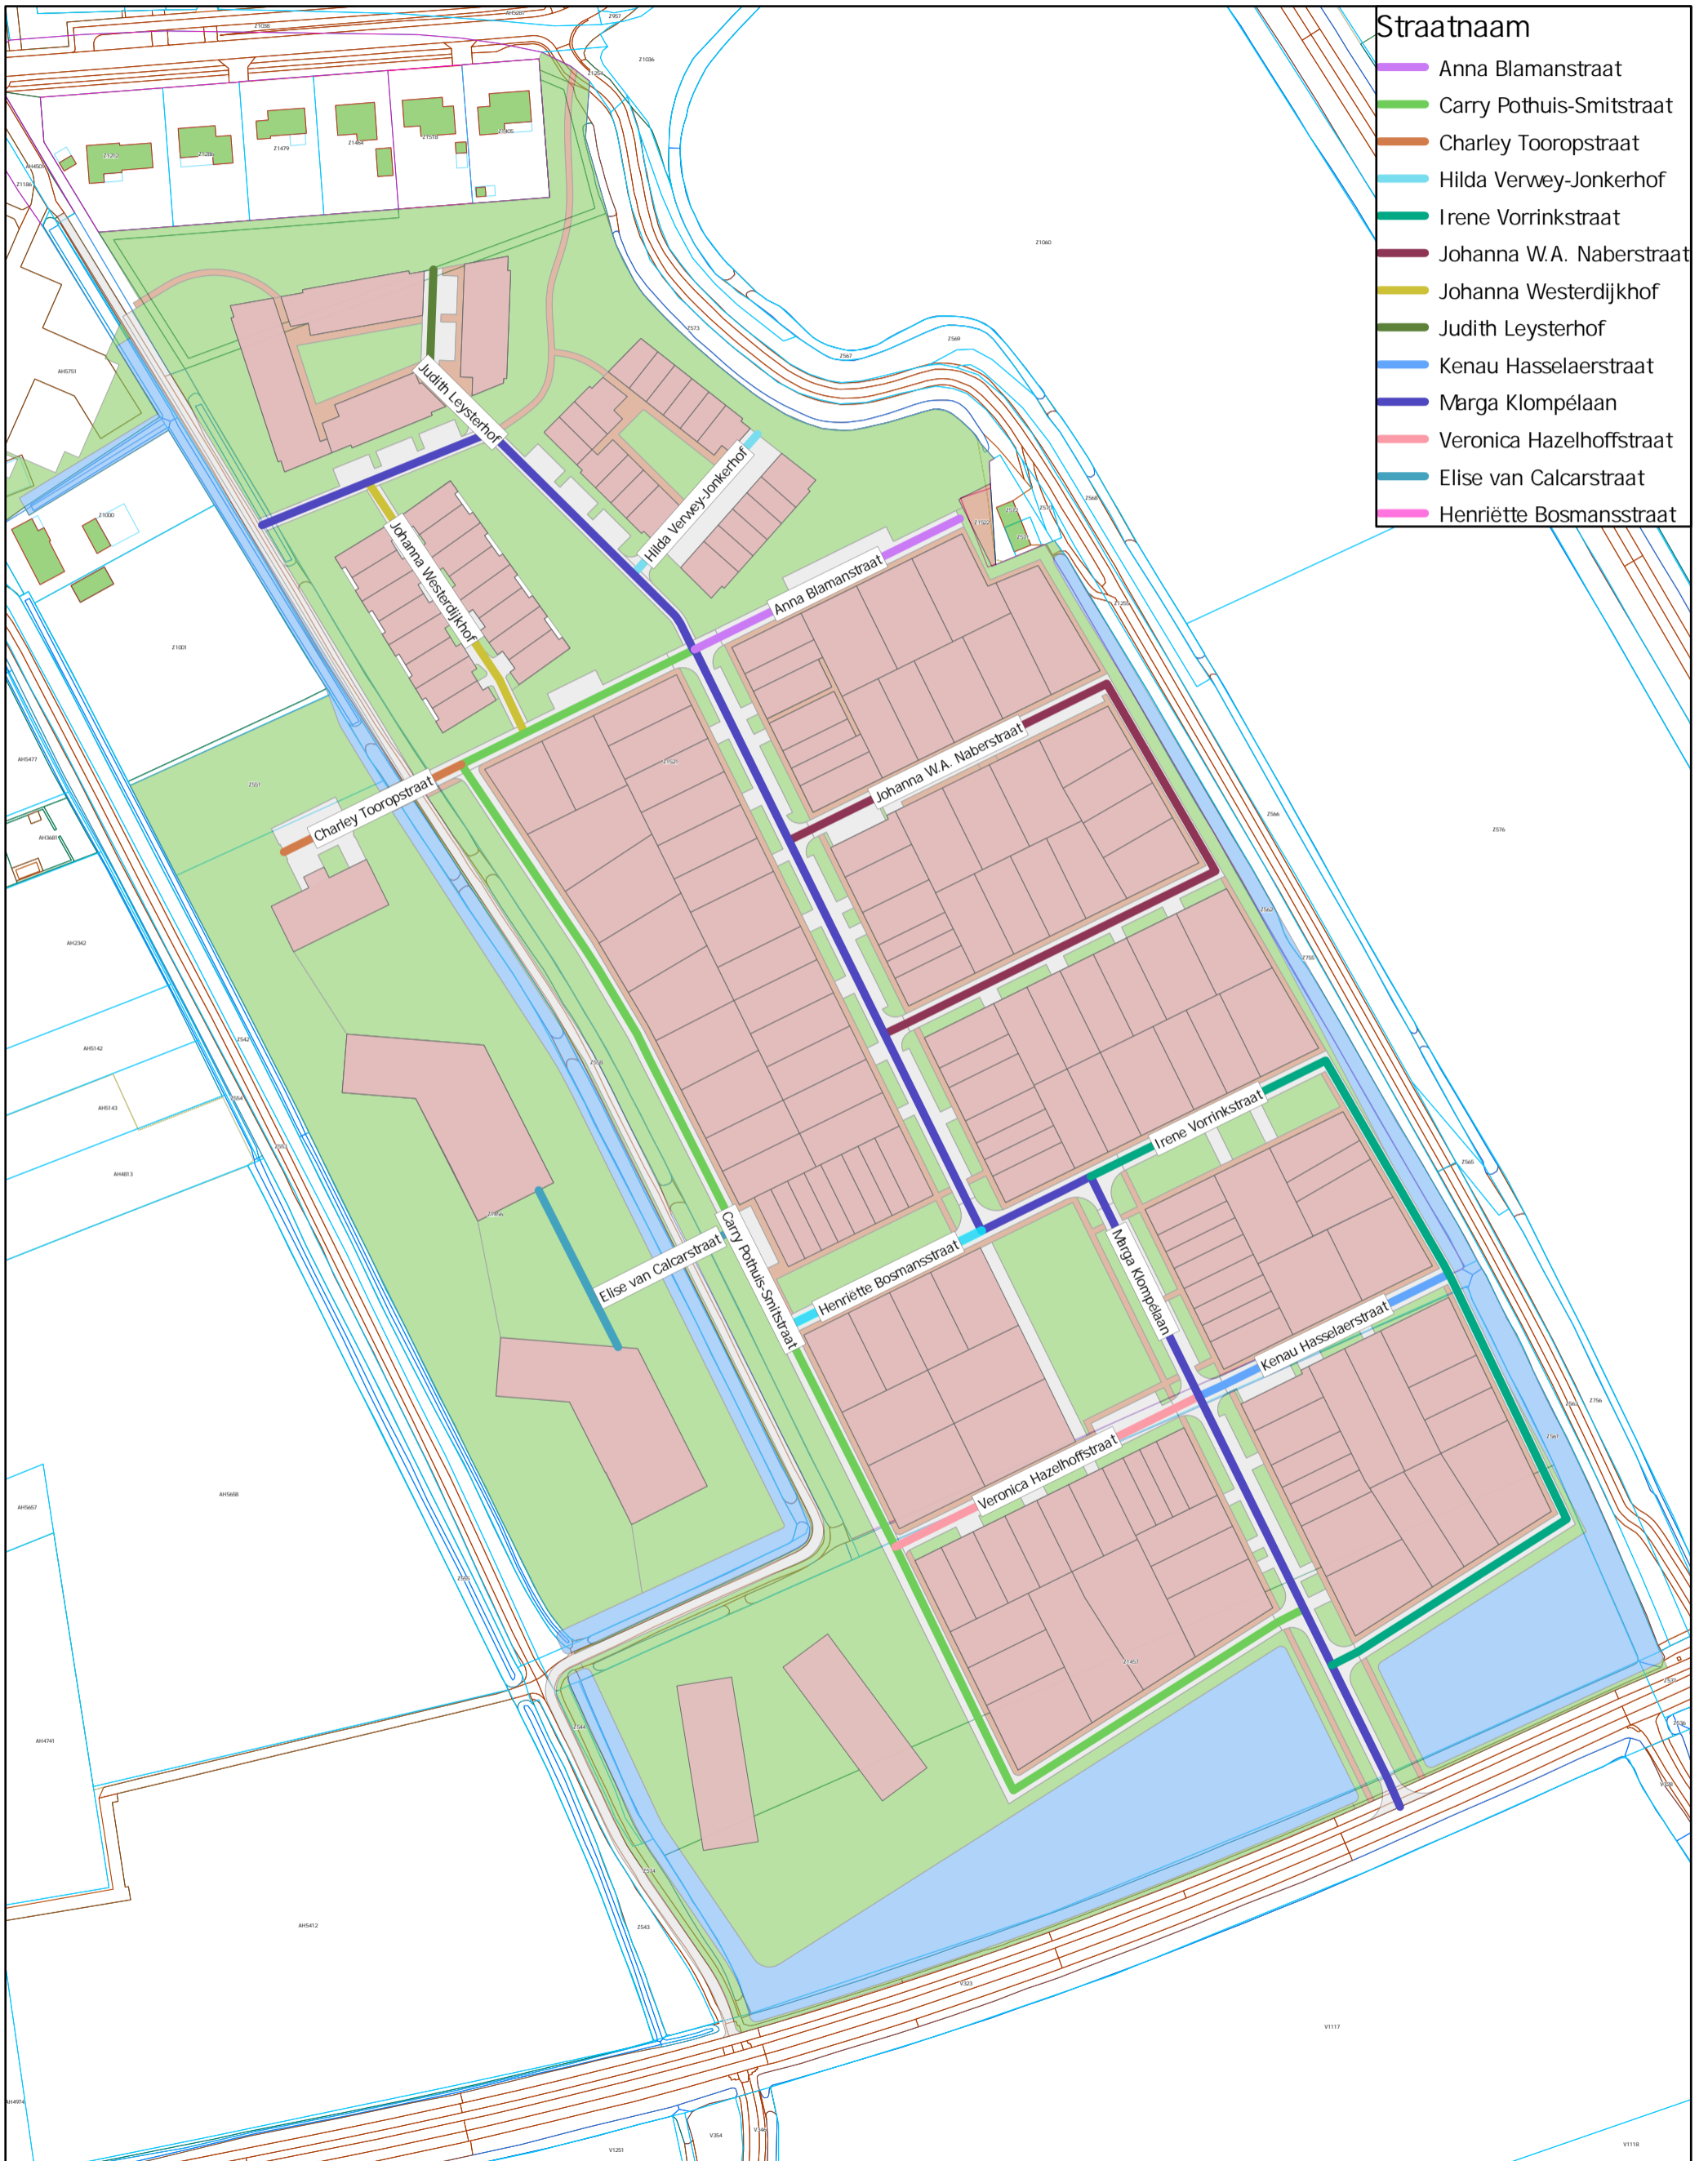

Platepolder Straatnaamgeving

Schaal: 1:2.000
Formaat: A3

Datum: 4-7-2022
Getekend: SV